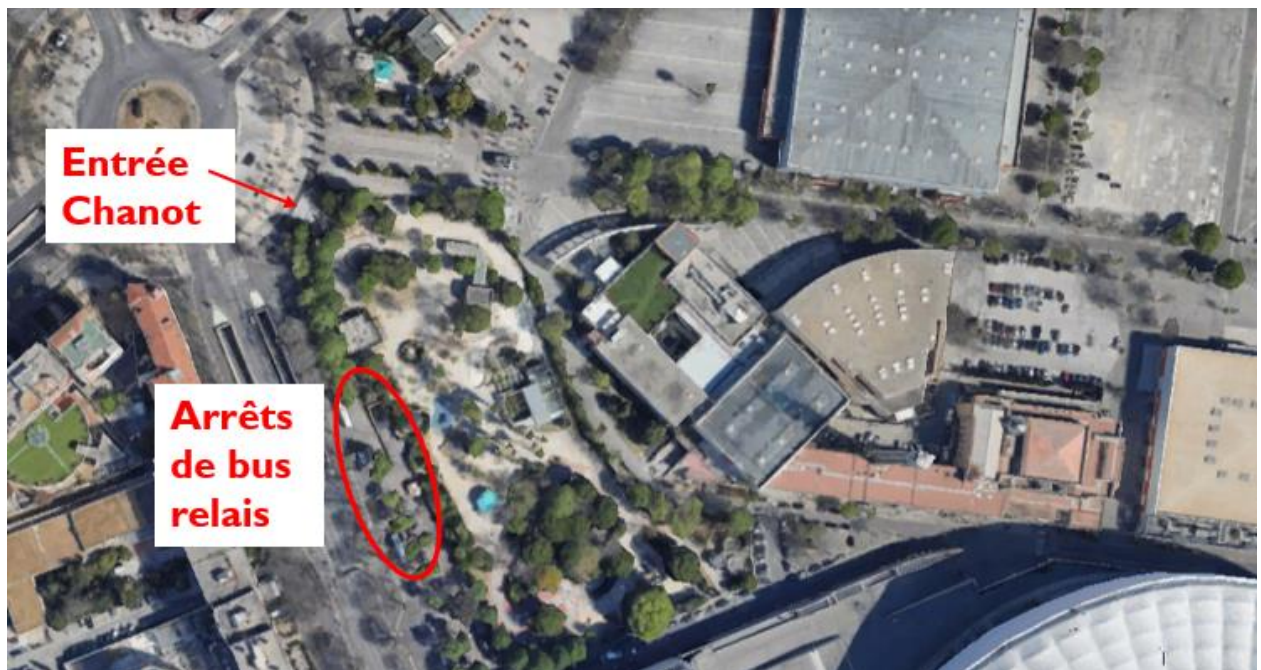

La **descente à la demande** est possible dans les Bus Relais.

Les Bus Relais fonctionnent du lundi au jeudi de 21h30 à 00h30
avec une fréquence de 10 minutes

Où prendre les bus relais près de Marseille Chanot